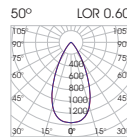

SOUL

LD7

SOUL / SOUL ADJ
LOR 0.67 / 0.58
30°

SOUL DEEP BL / SOUL ADJ DEEP WH
LOR 0.46 / 0.49
27°

ST6/ ST12/ ST18/ WD6 /WD12 /TW6 /TW12

SOUL / SOUL ADJ
LOR 0.79 / 0.71
19°

LOR 0.87 / 0.77
35°

LOR 0.83 / 0.80
50°

SOUL DEEP BL / SOUL ADJ DEEP WH

LOR 0.62 / 0.51
16°

LOR 0.53 / 0.57
30°

LOR 0.68 / 0.63
45°

NB6 / NB8

SOUL / SOUL ADJ

SOUL DEEP BL / SOUL ADJ DEEP BL

ZM6 / ZM13

SOUL / SOUL ADJ

SOUL DEEP BL / SOUL ADJ DEEP BL

SOUL MINI

ST3 / ST4

SOUL MINI / SOUL MINI ADJ

LOR 0.82 / 0.76

LOR 0.84 / 0.81

LOR 0.74 / 0.72

SOUL MINI DEEP BL / SOUL MINI ADJ DEEP WH

LOR 0.60 / 0.62

LOR 0.60 / 0.60

LOR 0.50/ 0.57