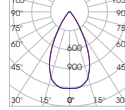

SOUL

LD7

SOUL / SOUL ADJ
LOR 0.67 / 0.58
30°

SOUL DEEP BL / SOUL ADJ DEEP WH
LOR 0.46 / 0.49
27°

ST6/ ST12/ ST18/ WD6 /WD12 /TW6 /TW12

SOUL / SOUL ADJ
LOR 0.79 / 0.71
19°

LOR 0.87 / 0.77
35°

LOR 0.83 / 0.80
50°

SOUL DEEP BL / SOUL ADJ DEEP WH

LOR 0.62 / 0.51
16°

LOR 0.53 / 0.57
30°

LOR 0.68 / 0.63
45°

NB6 / NB8

SOUL / SOUL ADJ

SOUL DEEP BL / SOUL ADJ DEEP BL

ZM6 / ZM13