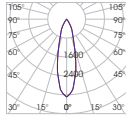

SOUL

LD7

SOUL / SOUL ADJ
LOR 0.67 / 0.58
30°

SOUL DEEP BL / SOUL ADJ DEEP WH
LOR 0.46 / 0.49
27°

ST6/ ST12/ ST18/ WD6 /WD12 /TW6 /TW12

SOUL / SOUL ADJ
LOR 0.79 / 0.71
19°

LOR 0.87 / 0.77
35°

LOR 0.83 / 0.80
50°

SOUL DEEP BL / SOUL ADJ DEEP WH

LOR 0.62 / 0.51
16°

LOR 0.53 / 0.57
30°

LOR 0.68 / 0.63
45°

NB6 / NB8

SOUL / SOUL ADJ

SOUL DEEP BL / SOUL ADJ DEEP BL

ZM6 / ZM13