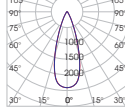

SOUL

LD7

SOUL / SOUL ADJ
LOR 0.67 / 0.58
30°

SOUL DEEP BL / SOUL ADJ DEEP WH
LOR 0.46 / 0.49
27°

ST6/ ST12/ ST18/ WD6 /WD12 /TW6 /TW12

SOUL / SOUL ADJ
LOR 0.79 / 0.71
19°

LOR 0.87 / 0.77
35°

LOR 0.83 / 0.80
50°

SOUL DEEP BL / SOUL ADJ DEEP WH

LOR 0.62 / 0.51
16°

LOR 0.53 / 0.57
30°

LOR 0.68 / 0.63
45°

NB6 / NB8

SOUL / SOUL ADJ

SOUL DEEP BL / SOUL ADJ DEEP BL

ZM6 / ZM13