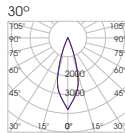

SOUL

LD7

SOUL / SOUL ADJ
LOR 0.67 / 0.58
30°

SOUL DEEP BL / SOUL ADJ DEEP WH
LOR 0.46 / 0.49
27°

ST6/ ST12/ ST18/ WD6 /WD12 /TW6 /TW12

SOUL / SOUL ADJ
LOR 0.79 / 0.71
19°

LOR 0.87 / 0.77
35°

LOR 0.83 / 0.80
50°

SOUL DEEP BL / SOUL ADJ DEEP WH

LOR 0.62 / 0.51
16°

LOR 0.53 / 0.57
30°

LOR 0.68 / 0.63
45°

NB6 / NB8

SOUL / SOUL ADJ

SOUL DEEP BL / SOUL ADJ DEEP BL

ZM6 / ZM13

SOUL / SOUL ADJ

SOUL DEEP BL / SOUL ADJ DEEP BL

SOUL MINI

ST3 / ST4

SOUL MINI / SOUL MINI ADJ

LOR 0.82 / 0.76

LOR 0.84 / 0.81

LOR 0.74 / 0.72

SOUL MINI DEEP BL / SOUL MINI ADJ DEEP WH

LOR 0.60 / 0.62

LOR 0.60 / 0.60

LOR 0.50/ 0.57