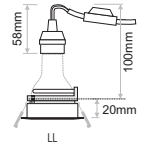

SOUL

SOUL

SOUL DEEP

SOUL ADJ

SOUL ADJ DEEP

SOUL IP65

SOUL IP65 DEEP