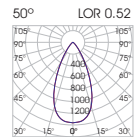

SOUL

LD7

SOUL / SOUL ADJ
LOR 0.67 / 0.58
30°

SOUL DEEP BL / SOUL ADJ DEEP WH
LOR 0.46 / 0.49
27°

ST6/ ST12/ ST18/ WD6 /WD12 /TW6 /TW12

SOUL / SOUL ADJ
LOR 0.79 / 0.71
19°

LOR 0.87 / 0.77
35°

LOR 0.83 / 0.80
50°

SOUL DEEP BL / SOUL ADJ DEEP WH

LOR 0.62 / 0.51
16°

LOR 0.53 / 0.57
30°

LOR 0.68 / 0.63
45°

NB6 / NB8

SOUL / SOUL ADJ

SOUL DEEP BL / SOUL ADJ DEEP BL

ZM6 / ZM13

SOUL / SOUL ADJ

SOUL DEEP BL / SOUL ADJ DEEP BL

SOUL MINI

ST3 / ST4

SOUL MINI / SOUL MINI ADJ

LOR 0.82 / 0.76

LOR 0.84 / 0.81

LOR 0.74 / 0.72