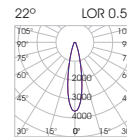

SOUL

LD7

SOUL / SOUL ADJ
LOR 0.67 / 0.58
30°

SOUL DEEP BL / SOUL ADJ DEEP WH
LOR 0.46 / 0.49
27°

ST6/ ST12/ ST18/ WD6 /WD12 /TW6 /TW12

SOUL / SOUL ADJ
LOR 0.79 / 0.71
19°

LOR 0.87 / 0.77
35°

LOR 0.83 / 0.80
50°

SOUL DEEP BL / SOUL ADJ DEEP WH

LOR 0.62 / 0.51
16°

LOR 0.53 / 0.57
30°

LOR 0.68 / 0.63
45°

NB6 / NB8

SOUL / SOUL ADJ

SOUL DEEP BL / SOUL ADJ DEEP BL

ZM6 / ZM13

SOUL / SOUL ADJ

SOUL DEEP BL / SOUL ADJ DEEP BL

SOUL MINI

ST3 / ST4

SOUL MINI / SOUL MINI ADJ

LOR 0.82 / 0.76

LOR 0.84 / 0.81

LOR 0.74 / 0.72

SOUL MINI DEEP BL / SOUL MINI ADJ DEEP WH

LOR 0.60 / 0.62

LOR 0.60 / 0.60

LOR 0.50/ 0.57