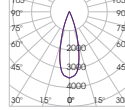

SOUL

LD7

SOUL / SOUL ADJ
LOR 0.67 / 0.58
30°

SOUL DEEP BL / SOUL ADJ DEEP WH
LOR 0.46 / 0.49
27°

ST6/ ST12/ ST18/ WD6 /WD12 /TW6 /TW12

SOUL / SOUL ADJ
LOR 0.79 / 0.71
19°

LOR 0.87 / 0.77
35°

LOR 0.83 / 0.80
50°

SOUL DEEP BL / SOUL ADJ DEEP WH

LOR 0.62 / 0.51
16°

LOR 0.53 / 0.57
30°

LOR 0.68 / 0.63
45°

NB6 / NB8

SOUL / SOUL ADJ

SOUL DEEP BL / SOUL ADJ DEEP BL

ZM6 / ZM13