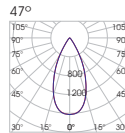

SOUL

LD7

SOUL / SOUL ADJ
LOR 0.67 / 0.58
30°

SOUL DEEP BL / SOUL ADJ DEEP WH
LOR 0.46 / 0.49
27°

ST6/ ST12/ ST18/ WD6 /WD12 /TW6 /TW12

SOUL / SOUL ADJ
LOR 0.79 / 0.71
19°

LOR 0.87 / 0.77
35°

LOR 0.83 / 0.80
50°

SOUL DEEP BL / SOUL ADJ DEEP WH

LOR 0.62 / 0.51
16°

LOR 0.53 / 0.57
30°

LOR 0.68 / 0.63
45°

NB6 / NB8

SOUL / SOUL ADJ

SOUL DEEP BL / SOUL ADJ DEEP BL

ZM6 / ZM13

SOUL / SOUL ADJ

SOUL DEEP BL / SOUL ADJ DEEP BL

SOUL MINI

ST3 / ST4

SOUL MINI / SOUL MINI ADJ

LOR 0.82 / 0.76

LOR 0.84 / 0.81

LOR 0.74 / 0.72

SOUL MINI DEEP BL / SOUL MINI ADJ DEEP WH

LOR 0.60 / 0.62

LOR 0.60 / 0.60

LOR 0.50/ 0.57