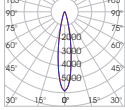

SOUL

LD7

SOUL / SOUL ADJ
LOR 0.67 / 0.58
30°

SOUL DEEP BL / SOUL ADJ DEEP WH
LOR 0.46 / 0.49
27°

ST6/ ST12/ ST18/ WD6 /WD12 /TW6 /TW12

SOUL / SOUL ADJ
LOR 0.79 / 0.71
19°

LOR 0.87 / 0.77
35°

LOR 0.83 / 0.80
50°

SOUL DEEP BL / SOUL ADJ DEEP WH

LOR 0.62 / 0.51
16°

LOR 0.53 / 0.57
30°

LOR 0.68 / 0.63
45°

NB6 / NB8

SOUL / SOUL ADJ

SOUL DEEP BL / SOUL ADJ DEEP BL

ZM6 / ZM13