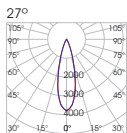

SOUL

LD7

SOUL / SOUL ADJ
LOR 0.67 / 0.58
30°

SOUL DEEP BL / SOUL ADJ DEEP WH
LOR 0.46 / 0.49
27°

ST6/ ST12/ ST18/ WD6 /WD12 /TW6 /TW12

SOUL / SOUL ADJ
LOR 0.79 / 0.71
19°

LOR 0.87 / 0.77
35°

LOR 0.83 / 0.80
50°

SOUL DEEP BL / SOUL ADJ DEEP WH

LOR 0.62 / 0.51
16°

LOR 0.53 / 0.57
30°

LOR 0.68 / 0.63
45°

NB6 / NB8

SOUL / SOUL ADJ

SOUL DEEP BL / SOUL ADJ DEEP BL

ZM6 / ZM13

SOUL / SOUL ADJ

SOUL DEEP BL / SOUL ADJ DEEP BL

SOUL MINI

ST3 / ST4

SOUL MINI / SOUL MINI ADJ

LOR 0.82 / 0.76

LOR 0.84 / 0.81

LOR 0.74 / 0.72

SOUL MINI DEEP BL / SOUL MINI ADJ DEEP WH

LOR 0.60 / 0.62

LOR 0.60 / 0.60

LOR 0.50/ 0.57