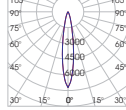

SOUL

LD7

SOUL / SOUL ADJ
LOR 0.67 / 0.58
30°

SOUL DEEP BL / SOUL ADJ DEEP WH
LOR 0.46 / 0.49
27°

ST6/ ST12/ ST18/ WD6 /WD12 /TW6 /TW12

SOUL / SOUL ADJ
LOR 0.79 / 0.71
19°

LOR 0.87 / 0.77
35°

LOR 0.83 / 0.80
50°

SOUL DEEP BL / SOUL ADJ DEEP WH

LOR 0.62 / 0.51
16°

LOR 0.53 / 0.57
30°

LOR 0.68 / 0.63
45°

NB6 / NB8

SOUL / SOUL ADJ

SOUL DEEP BL / SOUL ADJ DEEP BL

ZM6 / ZM13