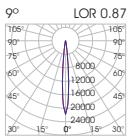

SOUL

LD7

SOUL / SOUL ADJ
LOR 0.67 / 0.58
30°

SOUL DEEP BL / SOUL ADJ DEEP WH
LOR 0.46 / 0.49
27°

ST6/ ST12/ ST18/ WD6 /WD12 /TW6 /TW12

SOUL / SOUL ADJ
LOR 0.79 / 0.71
19°

LOR 0.87 / 0.77
35°

LOR 0.83 / 0.80
50°

SOUL DEEP BL / SOUL ADJ DEEP WH

LOR 0.62 / 0.51
16°

LOR 0.53 / 0.57
30°

LOR 0.68 / 0.63
45°

NB6 / NB8

SOUL / SOUL ADJ

SOUL DEEP BL / SOUL ADJ DEEP BL

ZM6 / ZM13

SOUL / SOUL ADJ

SOUL DEEP BL / SOUL ADJ DEEP BL

SOUL MINI

ST3 / ST4

SOUL MINI / SOUL MINI ADJ

LOR 0.82 / 0.76

LOR 0.84 / 0.81

LOR 0.74 / 0.72