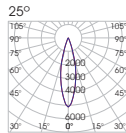

SOUL

LD7

SOUL / SOUL ADJ
LOR 0.67 / 0.58
30°

SOUL DEEP BL / SOUL ADJ DEEP WH
LOR 0.46 / 0.49
27°

ST6/ ST12/ ST18/ WD6 /WD12 /TW6 /TW12

SOUL / SOUL ADJ
LOR 0.79 / 0.71
19°

LOR 0.87 / 0.77
35°

LOR 0.83 / 0.80
50°

SOUL DEEP BL / SOUL ADJ DEEP WH

LOR 0.62 / 0.51
16°

LOR 0.53 / 0.57
30°

LOR 0.68 / 0.63
45°

NB6 / NB8

SOUL / SOUL ADJ

SOUL DEEP BL / SOUL ADJ DEEP BL

ZM6 / ZM13

SOUL / SOUL ADJ

SOUL DEEP BL / SOUL ADJ DEEP BL

SOUL MINI

ST3 / ST4

SOUL MINI / SOUL MINI ADJ

LOR 0.82 / 0.76

LOR 0.84 / 0.81

LOR 0.74 / 0.72

SOUL MINI DEEP BL / SOUL MINI ADJ DEEP WH

LOR 0.60 / 0.62

LOR 0.60 / 0.60

LOR 0.50/ 0.57