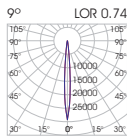

SOUL

LD7

SOUL / SOUL ADJ
LOR 0.67 / 0.58
30°

SOUL DEEP BL / SOUL ADJ DEEP WH
LOR 0.46 / 0.49
27°

ST6/ ST12/ ST18/ WD6 /WD12 /TW6 /TW12

SOUL / SOUL ADJ
LOR 0.79 / 0.71
19°

LOR 0.87 / 0.77
35°

LOR 0.83 / 0.80
50°

SOUL DEEP BL / SOUL ADJ DEEP WH

LOR 0.62 / 0.51
16°

LOR 0.53 / 0.57
30°

LOR 0.68 / 0.63
45°

NB6 / NB8

SOUL / SOUL ADJ

SOUL DEEP BL / SOUL ADJ DEEP BL

ZM6 / ZM13

SOUL / SOUL ADJ

SOUL DEEP BL / SOUL ADJ DEEP BL

SOUL MINI

ST3 / ST4

SOUL MINI / SOUL MINI ADJ

LOR 0.82 / 0.76

LOR 0.84 / 0.81

LOR 0.74 / 0.72

SOUL MINI DEEP BL / SOUL MINI ADJ DEEP WH

LOR 0.60 / 0.62

LOR 0.60 / 0.60

LOR 0.50/ 0.57