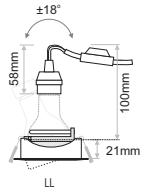

Ordering Code Example: *SOUL MINI DEEP-RD-ST4-30C-80-38-WB-DL-100*

SOUL DEEP LL

Model	Outer Trim	Luminaire Colour:	Lamp Holder	Accessories
SOUL DEEP LL <i>(SOUL DEEP LL)</i>	Round <i>(RD)</i> Square <i>(SQ)</i>	White/White <i>(WW)</i> White/Black <i>(WB)</i> Black/Black <i>(BB)</i> Black/White <i>(BW)</i>	GU10 (max 7.5W) (G1)	<p>COVER</p> <ul style="list-style-type: none"> Standard <i>(0)</i> Honeycomb <i>(1)</i> Linear Spread <i>(2)</i> Softening Lens <i>(3)</i> <p>IP RATE</p> <ul style="list-style-type: none"> IP20 <i>(0)</i> IP54 <i>(1)</i> IP65* <i>(2)</i>
SOUL ADJ DEEP LL <i>(SOUL A DEEP LL)</i>				
SOUL IP65 DEEP LL <i>(SOUL 65 DEEP LL)</i>				

* Applicable only for SOUL IP65 DEEP

Ordering Code Example: *SOUL A DEEP LL-RD-WW-G-1-10*

SOUL

SOUL

SOUL DEEP

SOUL ADJ

SOUL ADJ DEEP

SOUL IP65