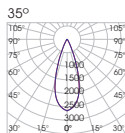

SOUL

LD7

SOUL / SOUL ADJ
LOR 0.67 / 0.58
30°

SOUL DEEP BL / SOUL ADJ DEEP WH
LOR 0.46 / 0.49
27°

ST6/ ST12/ ST18/ WD6 /WD12 /TW6 /TW12

SOUL / SOUL ADJ
LOR 0.79 / 0.71
19°

LOR 0.87 / 0.77
35°

LOR 0.83 / 0.80
50°

SOUL DEEP BL / SOUL ADJ DEEP WH

LOR 0.62 / 0.51
16°

LOR 0.53 / 0.57
30°

LOR 0.68 / 0.63
45°

NB6 / NB8

SOUL / SOUL ADJ

SOUL DEEP BL / SOUL ADJ DEEP BL

ZM6 / ZM13

SOUL / SOUL ADJ

SOUL DEEP BL / SOUL ADJ DEEP BL

SOUL MINI

ST3 / ST4

SOUL MINI / SOUL MINI ADJ

LOR 0.82 / 0.76

LOR 0.84 / 0.81

LOR 0.74 / 0.72

SOUL MINI DEEP BL / SOUL MINI ADJ DEEP WH

LOR 0.60 / 0.62

LOR 0.60 / 0.60

LOR 0.50/ 0.57