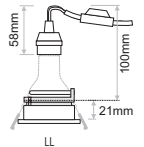

SOUL

SOUL

SOUL DEEP

SOUL ADJ

SOUL ADJ DEEP

SOUL IP65

SOUL IP65 DEEP