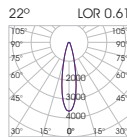

SOUL

LD7

SOUL / SOUL ADJ
LOR 0.67 / 0.58
30°

SOUL DEEP BL / SOUL ADJ DEEP WH
LOR 0.46 / 0.49
27°

ST6/ ST12/ ST18/ WD6 /WD12 /TW6 /TW12

SOUL / SOUL ADJ
LOR 0.79 / 0.71
19°

LOR 0.87 / 0.77
35°

LOR 0.83 / 0.80
50°

SOUL DEEP BL / SOUL ADJ DEEP WH

LOR 0.62 / 0.51
16°

LOR 0.53 / 0.57
30°

LOR 0.68 / 0.63
45°

NB6 / NB8

SOUL / SOUL ADJ

SOUL DEEP BL / SOUL ADJ DEEP BL

ZM6 / ZM13

SOUL / SOUL ADJ

SOUL DEEP BL / SOUL ADJ DEEP BL

SOUL MINI

ST3 / ST4

SOUL MINI / SOUL MINI ADJ

LOR 0.82 / 0.76

LOR 0.84 / 0.81

LOR 0.74 / 0.72

SOUL MINI DEEP BL / SOUL MINI ADJ DEEP WH

LOR 0.60 / 0.62

LOR 0.60 / 0.60

LOR 0.50/ 0.57