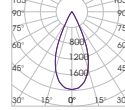

SOUL

LD7

SOUL / SOUL ADJ
LOR 0.67 / 0.58
30°

SOUL DEEP BL / SOUL ADJ DEEP WH
LOR 0.46 / 0.49
27°

ST6/ ST12/ ST18/ WD6 /WD12 /TW6 /TW12

SOUL / SOUL ADJ
LOR 0.79 / 0.71
19°

LOR 0.87 / 0.77
35°

LOR 0.83 / 0.80
50°

SOUL DEEP BL / SOUL ADJ DEEP WH

LOR 0.62 / 0.51
16°

LOR 0.53 / 0.57
30°

LOR 0.68 / 0.63
45°

NB6 / NB8

SOUL / SOUL ADJ

SOUL DEEP BL / SOUL ADJ DEEP BL

ZM6 / ZM13

SOUL / SOUL ADJ

SOUL DEEP BL / SOUL ADJ DEEP BL

SOUL MINI

ST3 / ST4

SOUL MINI / SOUL MINI ADJ

LOR 0.82 / 0.76

LOR 0.84 / 0.81

LOR 0.74 / 0.72

SOUL MINI DEEP BL / SOUL MINI ADJ DEEP WH

LOR 0.60 / 0.62

LOR 0.60 / 0.60

LOR 0.50/ 0.57