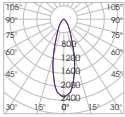

SOUL

LD7

SOUL / SOUL ADJ
LOR 0.67 / 0.58
30°

SOUL DEEP BL / SOUL ADJ DEEP WH
LOR 0.46 / 0.49
27°

ST6/ ST12/ ST18/ WD6 /WD12 /TW6 /TW12

SOUL / SOUL ADJ
LOR 0.79 / 0.71
19°

LOR 0.87 / 0.77
35°

LOR 0.83 / 0.80
50°

SOUL DEEP BL / SOUL ADJ DEEP WH

LOR 0.62 / 0.51
16°

LOR 0.53 / 0.57
30°

LOR 0.68 / 0.63
45°

NB6 / NB8

SOUL / SOUL ADJ

SOUL DEEP BL / SOUL ADJ DEEP BL

ZM6 / ZM13